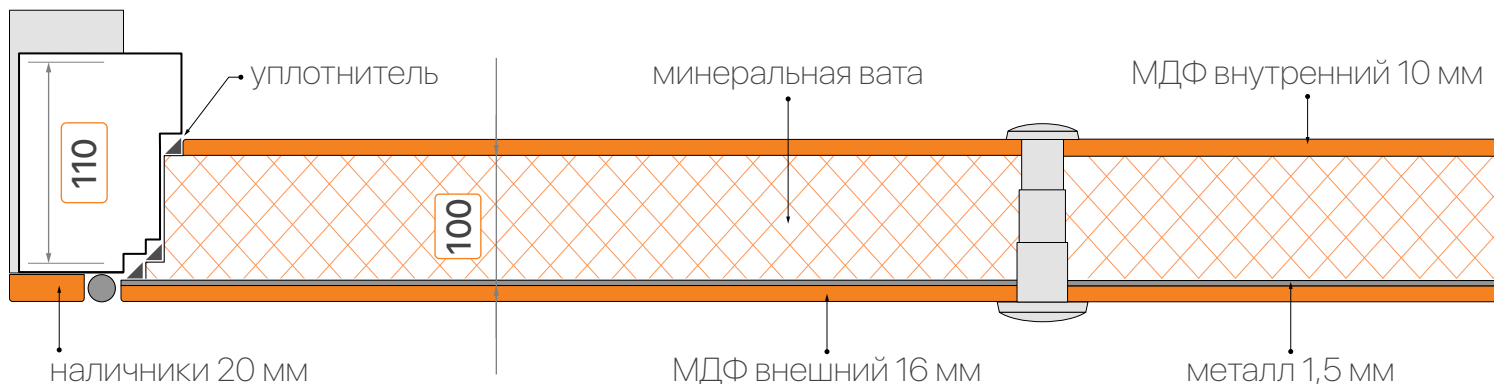

ПОЧЕМУ ИМЕННО МЕГАPOLIS?

Дверной короб изготавливается из **гнutoго трехступенчатого профиля** (1,5 мм), толщина 110 мм. Благодаря этому достигается плотное прилегание, что позитивно сказывается на тепло - и звукоизоляции.

Полотно (100 мм) состоит из **3 ребер жесткости**, которые дают конструкции высокую прочность и надежность. Полотно и короб утеплены минеральной ватой.

В дверях используются замки Итальянского производителя **Securemte, 3 класса безопасности**. В зоне замков установлен «замочный карман» для увеличения стойкости к силовым методам взлома.

В дверях используются **3 шаровые петли** обеспечивающие до 250 000 открываний.

ПРЕИМУЩЕСТВА:

1. **01. Высокие показатели звукоизоляции.**
   Важная характеристика для людей живущих в многоквартирных домах.
2. **02. Сохранение тепла.**
   Усиленная герметичность не допускает попадания с наружи холодного воздуха.
3. **03. Защита от посторонних запахов.**
   Долговечность и износостойчивость.
4. **04. Надежность.**
   Более прочная конструкция, а в совокупности с надежными замками увеличивается взломостойчивость.